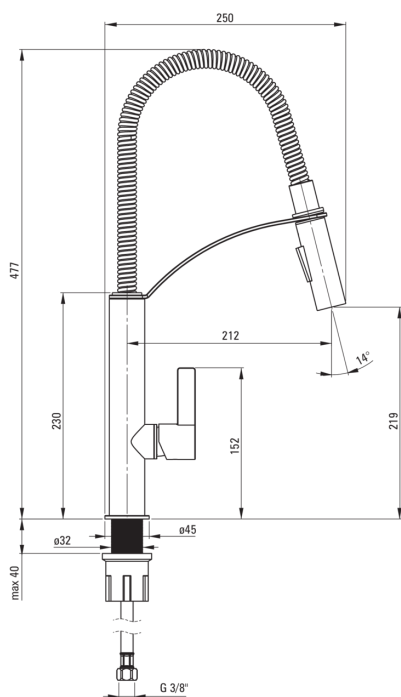

GERBERA

Baterie pentru bucătărie

Codul produsului: BGB_072M

Culoarea: cromat

Baterie

Finisaj	cromat
Tipul bateriei	un mâner, baterie
Metoda de instalare	de sine stătător
Clasa de debit [l/min]	Z - 4-9 l/min
Grupa acustică [db]	I ($x \leq 20$)

Baterie cartuș

Dimensiunea cartușului ceramic	25 mm
--------------------------------	-------

Pipe

Tipul pipei	pivot, elastic
Raza de acțiune a pipei bateriei [mm]	212
Material	oțel inoxidabil, ZnAl

Aeratoare

Tipul aeratorului	honeycomb
Dimensiunea aeratorului	M18

Furtunuri de racordare

Lungimea [mm]	450
Filet de instalare	3/8"
Filet de conexiune	M8

Dușuri de mână

Număr de funcții	2
------------------	---

Caracteristici:

- Corpul bateriei este fabricat din alamă de cea mai bună calitate.
- Bateria este dotată cu aerator.
- Duș de mână cu 2 funcții (ploaie și jet de aer)
- Manșonul de instalare ușurează instalarea bateriei.
- Furtunuri de racordare de 45 cm incluse
- Clasa de debit Z (4-9 l/min) permite reducerea consumului de apă.
- Baterie pipă extractibilă funcțională
- Doar cele mai bune materiale, a căror calitate a fost certificată prin teste de laborator